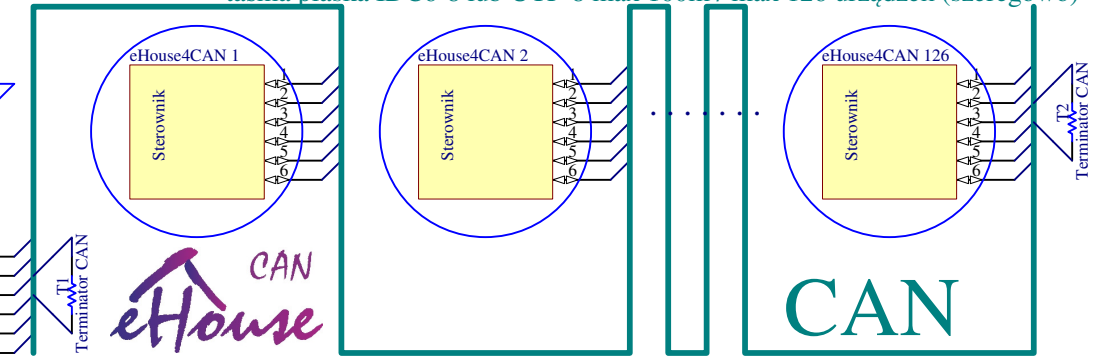

eHouse Hybrid - Wersja Hybrydowa

eHouse CAN

taśma płaska IDC6-8 lub UTP-8 max 100m / max 126 urządzeń (szeregowo)

Ethernet eHouse

eHouse 1

eHouse RF