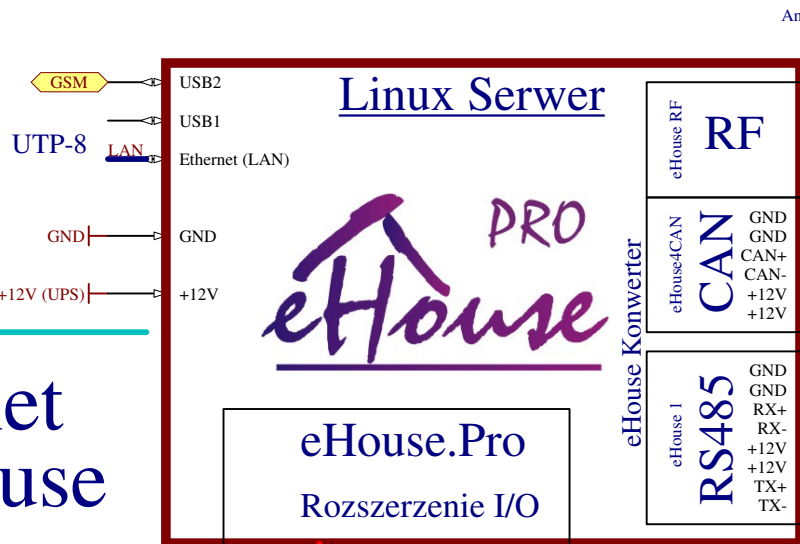

eHouse Hybrid - Wersja Hybrydowa

eHouse CAN

taśma płaska IDC6-8 lub UTP-8 max 100m / max 126 urządzeń (szeregowo)

Ethernet eHouse

eHouse 1

eHouse RF