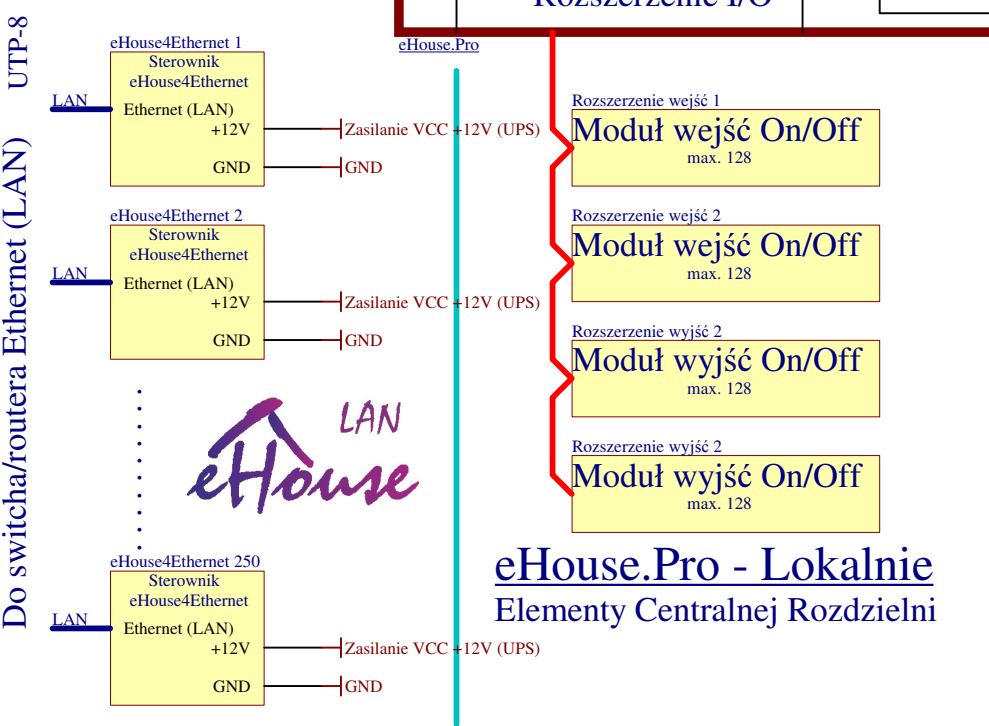

eHouse Hybrid - Wersja Hybrydowa

eHouse CAN

taśma płaska IDC6-8 lub UTP-8 max 100m / max 126 urządzeń (szeregowo)

Ethernet eHouse

eHouse 1

eHouse RF