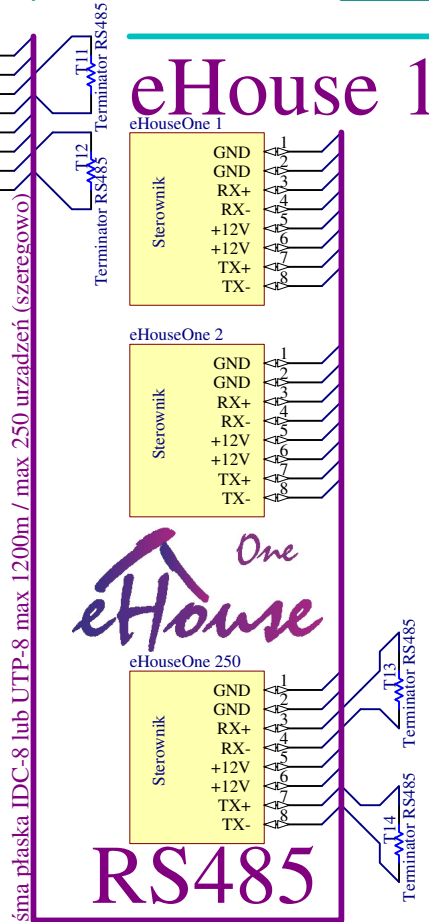

eHouse Hybrid - Wersja Hybrydowa

eHouse CAN

taśma płaska IDC6-8 lub UTP-8 max 100m / max 126 urządzeń (szeregowo)

Ethernet eHouse

eHouse 1

eHouse RF